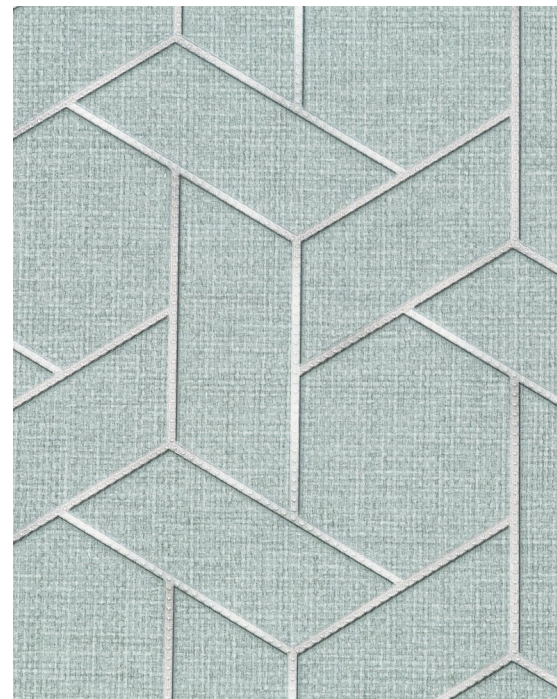

Рулонов в коробке: 6

Тип рисунка: Абстракция и геометрия

Стиль артикула: Современный

Металлизирующая геометрия с 3D-эффектом

Мелани — это имя, ставшее популярным благодаря легендарному роману Маргарет Митчелл. Имя Мелани на разных языках воплотилось во множестве прекрасных форм, одной из которых стала Мелания. Образ Мелании — романтической девушки с безупречным вкусом украсил мотив коллекции Melania.

Минимальный раппорт для удобства поклейки

Разделение мотива на ровные линии поможет аккуратно отрезать и стыковать обои на стене. А благодаря минимальному раппорту – рисунок удобно и быстро клеится с небольшим количеством остатков.

Колористики PP72293

77

82

22

28

41

44

Мотив и компаньон объединяет матовая текстура натурального льна. Переплетение льняных волокон образует плотную основу с объемным фактурным рельефом. Обои мягко скрывают неровности стены, а фон клеится без подгона, что станет приятным бонусом при поклейке.

Рулонов в коробке: 6

Тип рисунка: Абстракция и геометрия

Стиль артикула: Современный