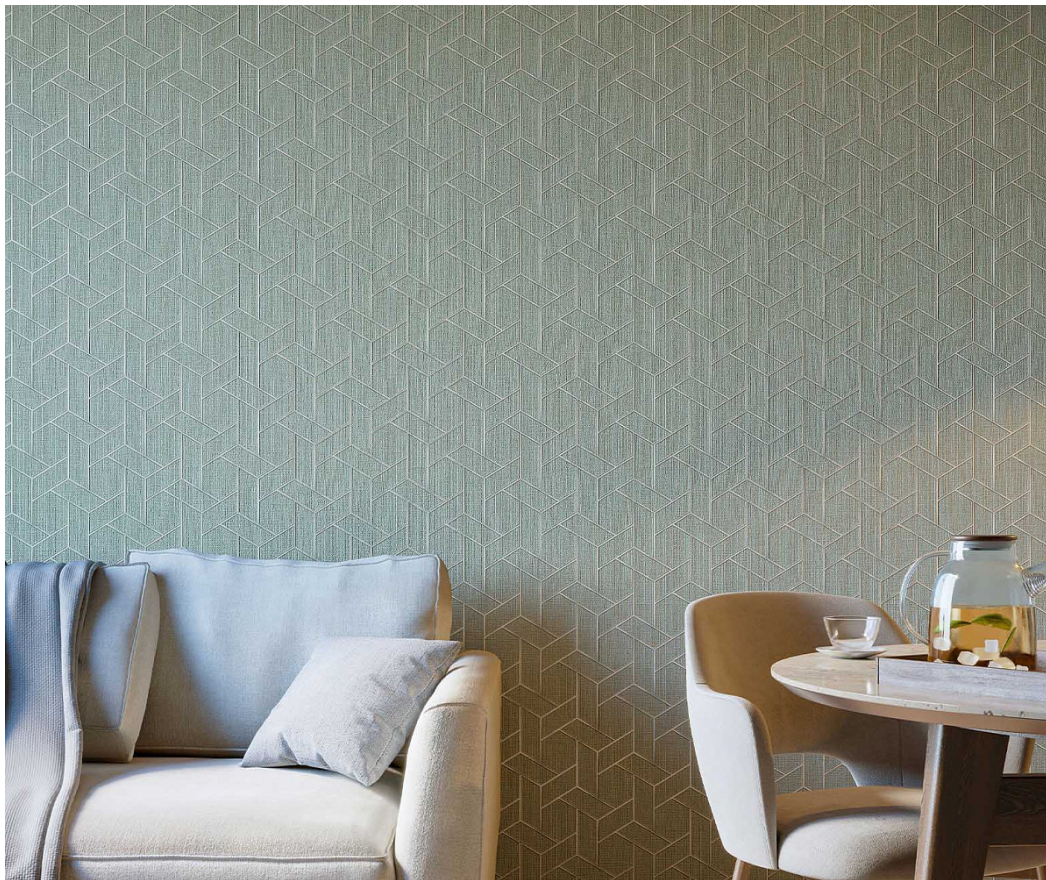

Мотив и компаньон объединяет матовая текстура натурального льна. Переплетение льняных волокон образует плотную основу с объемным фактурным рельефом. Обои мягко скрывают неровности стены, а фон клеится без подгона, что станет приятным бонусом при поклейке.

Объемная фактура
текстиля мягко
скрывает
неровности стены